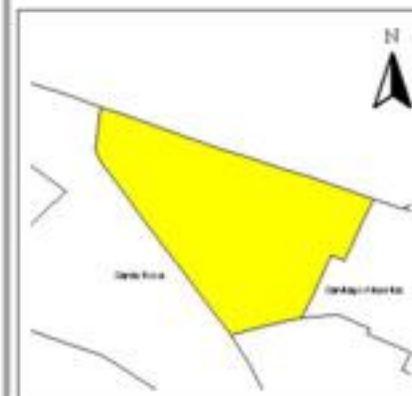

### INDICE DE DESARROLLO SOCIAL

Delegación: Gustavo A. Madero  
Colonia: San José de la Escalera  
Grado de desarrollo: Bajo